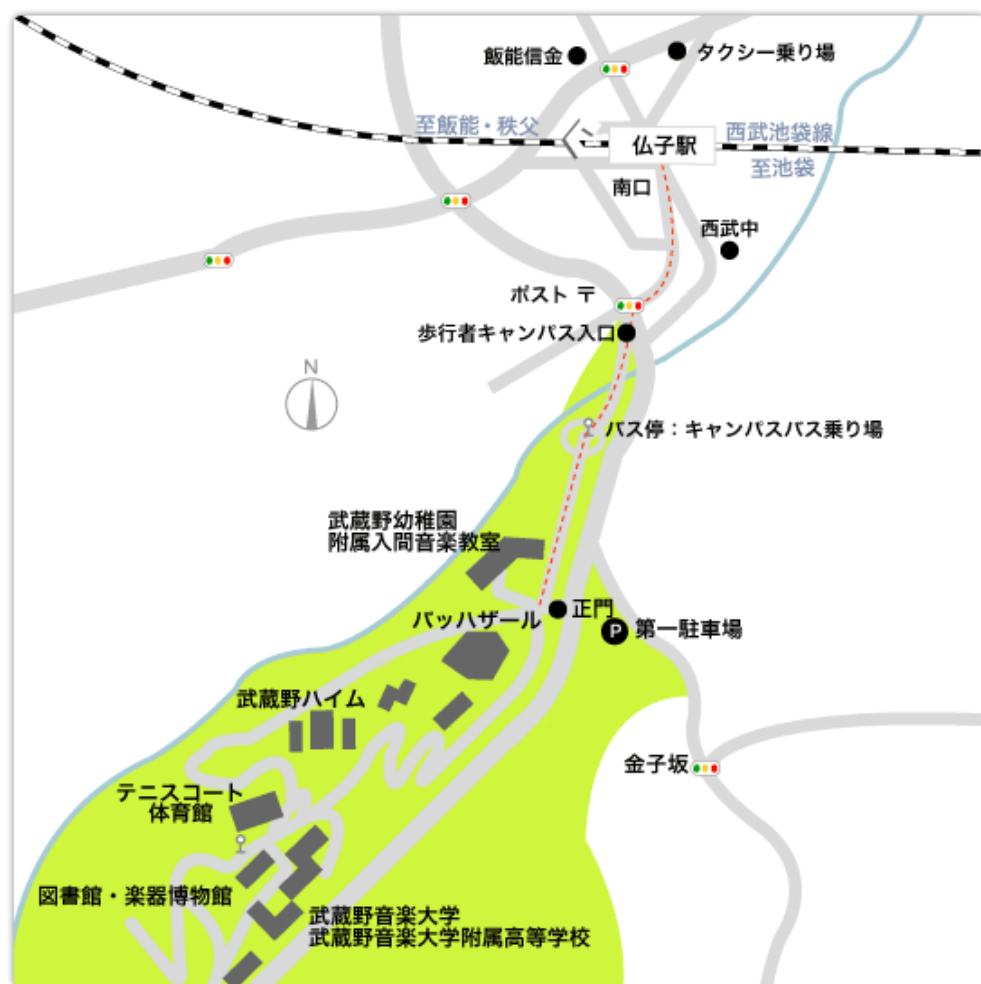

河北省雄安新区荷風児童合唱団

雄安新区の3つの県（安新県、容城県、雄県）の20以上の学校の生徒たちで構成されています。今回はそのうち10以上の小学校の児童が来日します。

◆アクセス

所在地：〒358-8521 埼玉県入間市中神728

交通機関：西武池袋線仏子駅下車 南口よりキャンパス入口まで徒歩5分

※公共交通機関でお越しください。

申し込みは下記QR
コードから。〆切：
11月18日(月)

問い合わせ先：