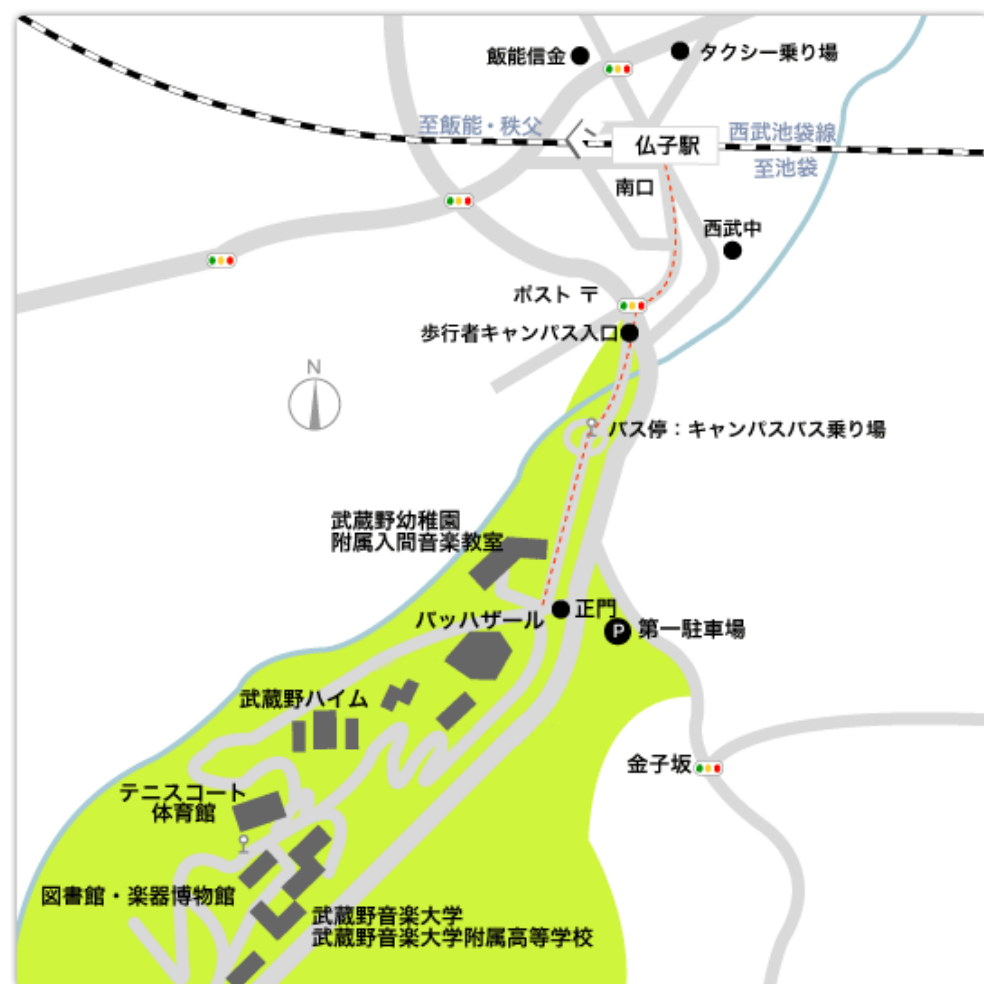

【出演者紹介】

江蘇省張家港市南豊鎮「永聯荷風オーケストラ」

フルート、オーボエ、クラリネット、トランペット、トロンボーン、ユーフォニアム、チューバ、打楽器、ヴァイオリン、ヴィオラなどで構成され、小中学生160名以上で構成されています。これまでに30以上のチャリティイベントやコンサートに参加し、張家港市立小・中学校芸術祭器楽コンクールで一等賞も受賞しています。今回は同オーケストラの約40名の子ども達が来日します。

河北省雄安新区荷風児童合唱団

雄安新区の3つの県（安新県、容城県、雄県）の20以上の学校の生徒たちで構成されています。今回はそのうち10以上の小学校の児童が来日します。

◆アクセス

所在地：〒358-8521 埼玉県入間市中神728

交通機関：西武池袋線仏子駅下車 南口よりキャンパス入口まで徒歩5分

※公共交通機関でお越しください。

申し込みは下記QR
コードから。〆切：
11月18日(月)

問い合わせ先：

(公財) 日中友好会館

総合交流部 行平・渡辺

TEL：03 - 5800 - 3749

主催：北京荷風芸術基金会、武蔵野音楽大学附属高等学校

協力：(公財)日中友好会館、(一社)日本文化教育連盟

後援：(公社)日本中国友好協会、NPO法人埼玉県日本中国友好協会

在中国日本国大使館（予定）、

中華人民共和国駐日本国大使館（予定）